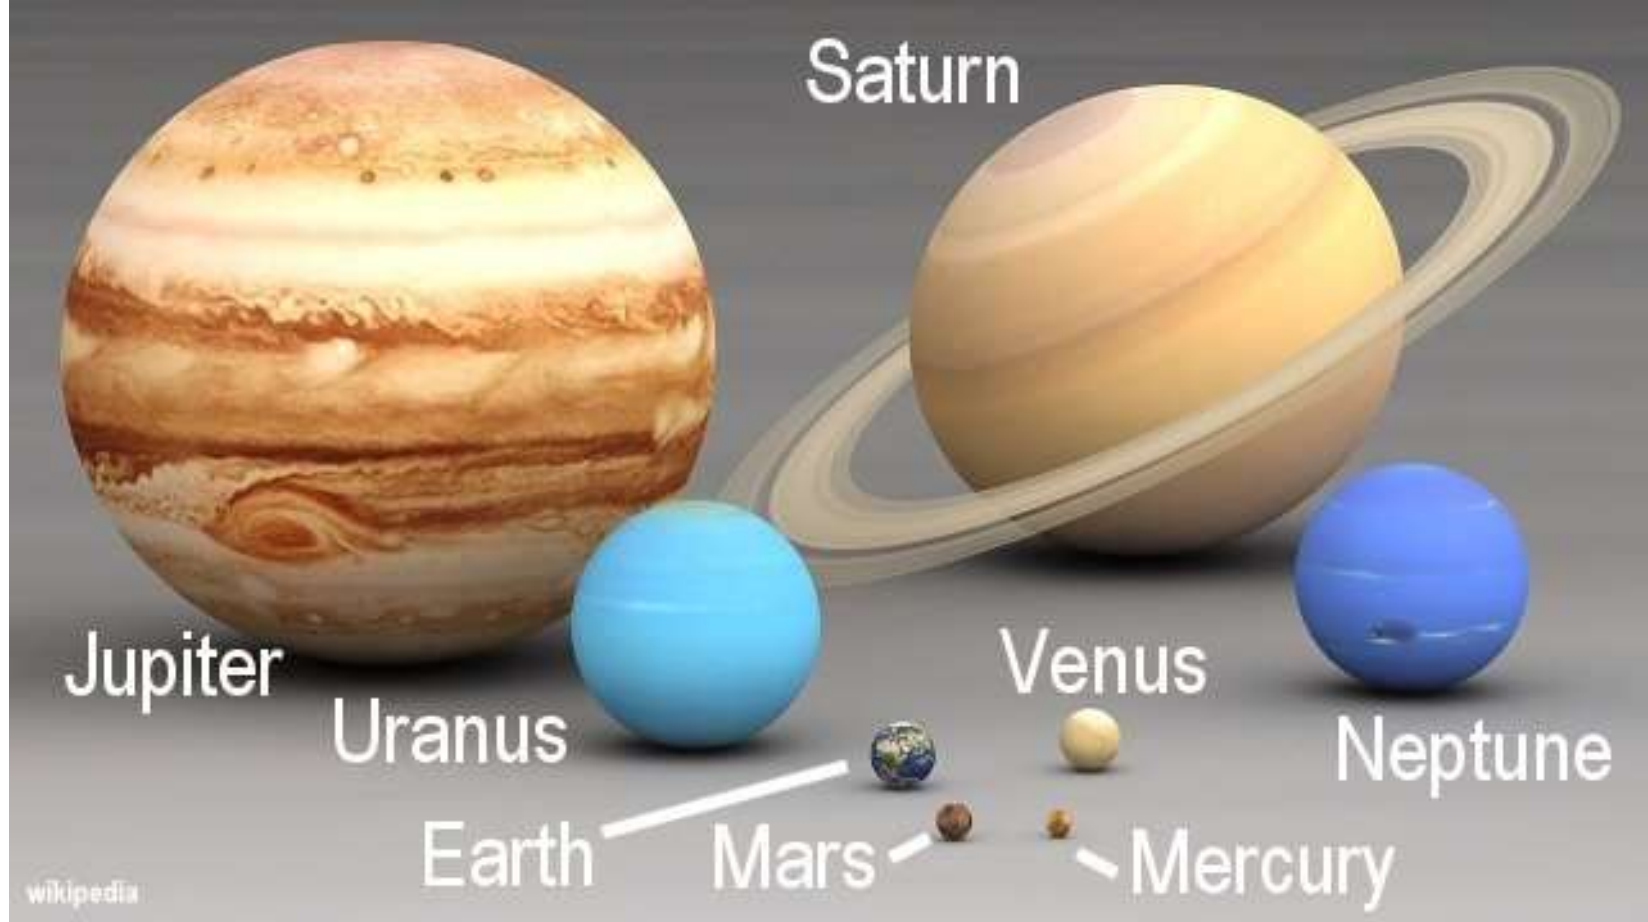

सूर्यापासून क्रमाने असणारे ग्रह

ग्रहांचे तुलनात्मक आकार

Jupiter (गुरु), Saturn (शनी), Earth (पृथ्वी), Venus (शुक्र), Mars (मंगळ), Mercury (बुध)

आपल्या सूर्यमालेतील ग्रहांची वैशिष्ट्ये

विद्यार्थी मित्रमैत्रिणींनो,

शेवटच्या पानावरील तक्ता वाचण्याआधी त्यातील 7 व्या उभ्या ओळीत दिलेला, ग्रहाचा 'पृथ्वीवरून भासणारा आकार' ह्याचा अर्थ समजावून घेऊया. पृथ्वीवरून भासणारा आकार (Apparrent size from earth) तक्त्यामध्ये 'आर्क सेकंद' ह्या एककात दिला आहे. पण आर्क सेकंद म्हणजे काय? हे कळण्यासाठी खालील आकृती पहा.

पृथ्वीवरून आपण जेव्हा एखादा ग्रह पहातो तेव्हा त्या ग्रहाच्या गोलीय व्यासाने आपल्या डोळ्याशी केलेला कोन 'आर्क सेकंद' ह्या एककात सांगितला जातो. अर्थातच हा कोन त्या ग्रहाचा व्यास आणि त्याचे पृथ्वीपासूनचे अंतर ह्यावर अवलंबून असतो.

1 आर्क डिग्री = 60 आर्क मिनिटे, 1 आर्क मिनिट = 60 आर्क सेकंद.

एक उदाहरण बघा: पृथ्वीवरून दिसणाऱ्या आकाशात सूर्य व चंद्र सारख्याच आकाराचे आपल्याला भासतात. असं का बरं? कारण सूर्याचा आकार चंद्राच्या आकारापेक्षा 400 पटीने मोठा आहे, पण सूर्य हा चंद्रापेक्षा 400 पटीने पृथ्वीपासून लांब आहे!