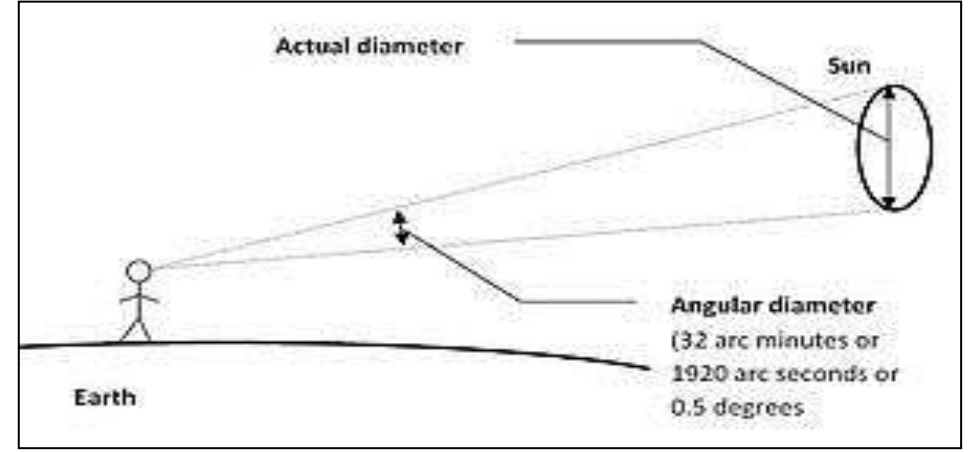

आपल्या सूर्यमालेतील ग्रहांची वैशिष्ट्ये

विद्यार्थी मित्रमैत्रिणींनो,

शेवटच्या पानावरील तक्ता वाचण्याआधी त्यातील 7 व्या उभ्या ओळीत दिलेला, ग्रहाचा 'पृथ्वीवरून भासणारा आकार' ह्याचा अर्थ समजावून घेऊया. पृथ्वीवरून भासणारा आकार (Apparrent size from earth) तक्त्यामध्ये 'आर्क सेकंद' ह्या एककात दिला आहे. पण आर्क सेकंद म्हणजे काय? हे कळण्यासाठी खालील आकृती पहा.

पृथ्वीवरून आपण जेव्हा एखादा ग्रह पहातो तेव्हा त्या ग्रहाच्या गोलीय व्यासाने आपल्या डोळ्याशी केलेला कोन 'आर्क सेकंद' ह्या एककात सांगितला जातो. अर्थातच हा कोन त्या ग्रहाचा व्यास आणि त्याचे पृथ्वीपासूनचे अंतर ह्यावर अवलंबून असतो.

1 आर्क डिग्री = 60 आर्क मिनिटे, 1 आर्क मिनिट = 60 आर्क सेकंद.

एक उदाहरण बघा: पृथ्वीवरून दिसणाऱ्या आकाशात सूर्य व चंद्र सारख्याच आकाराचे आपल्याला भासतात. असं का बरं? कारण सूर्याचा आकार चंद्राच्या आकारापेक्षा 400 पटीने मोठा आहे, पण सूर्य हा चंद्रापेक्षा 400 पटीने पृथ्वीपासून लांब आहे!

पृथ्वीवरून सूर्य आणि चंद्र सारख्या आकाराचे भासत असल्यामुळेच तर आपण 'खग्रास' सूर्यग्रहण बघू शकतो!