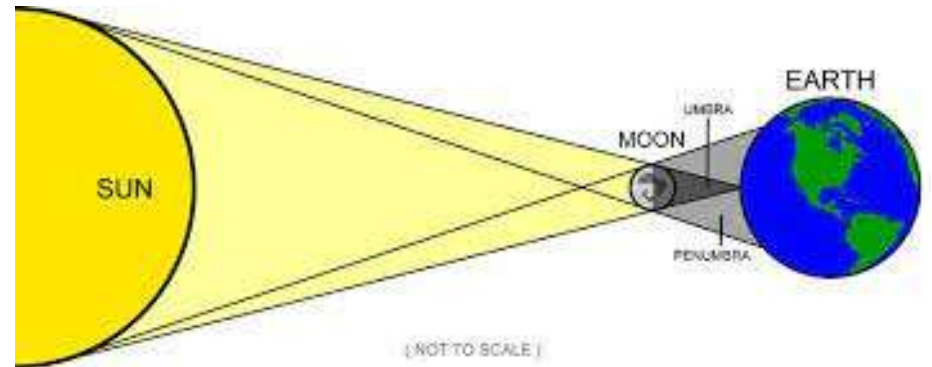

आपल्या सूर्यमालेतील ग्रहांची वैशिष्ट्ये

विद्यार्थी मित्रमैत्रिणींनो,

शेवटच्या पानावरील तक्ता वाचण्याआधी त्यातील 7 व्या उभ्या ओळीत दिलेला, ग्रहाचा 'पृथ्वीवरून भासणारा आकार' ह्याचा अर्थ समजावून घेऊया. पृथ्वीवरून भासणारा आकार (Apparrent size from earth) तक्त्यामध्ये 'आर्क सेकंद' ह्या एककात दिला आहे. पण आर्क सेकंद म्हणजे काय? हे कळण्यासाठी खालील आकृती पहा.

पृथ्वीवरून आपण जेव्हा एखादा ग्रह पहातो तेव्हा त्या ग्रहाच्या गोलीय व्यासाने आपल्या डोळ्याशी केलेला कोन 'आर्क सेकंद' ह्या एककात सांगितला जातो. अर्थातच हा कोन त्या ग्रहाचा व्यास आणि त्याचे पृथ्वीपासूनचे अंतर ह्यावर अवलंबून असतो.

1 आर्क डिग्री = 60 आर्क मिनिटे, 1 आर्क मिनिट = 60 आर्क सेकंद.

एक उदाहरण बघा: पृथ्वीवरून दिसणाऱ्या आकाशात सूर्य व चंद्र सारख्याच आकाराचे आपल्याला भासतात. असं का बरं? कारण सूर्याचा आकार चंद्राच्या आकारापेक्षा 400 पटीने मोठा आहे, पण सूर्य हा चंद्रापेक्षा 400 पटीने पृथ्वीपासून लांब आहे!

पृथ्वीवरून सूर्य आणि चंद्र सारख्या आकाराचे भासत असल्यामुळेच तर आपण 'खग्रास' सूर्यग्रहण बघू शकतो!