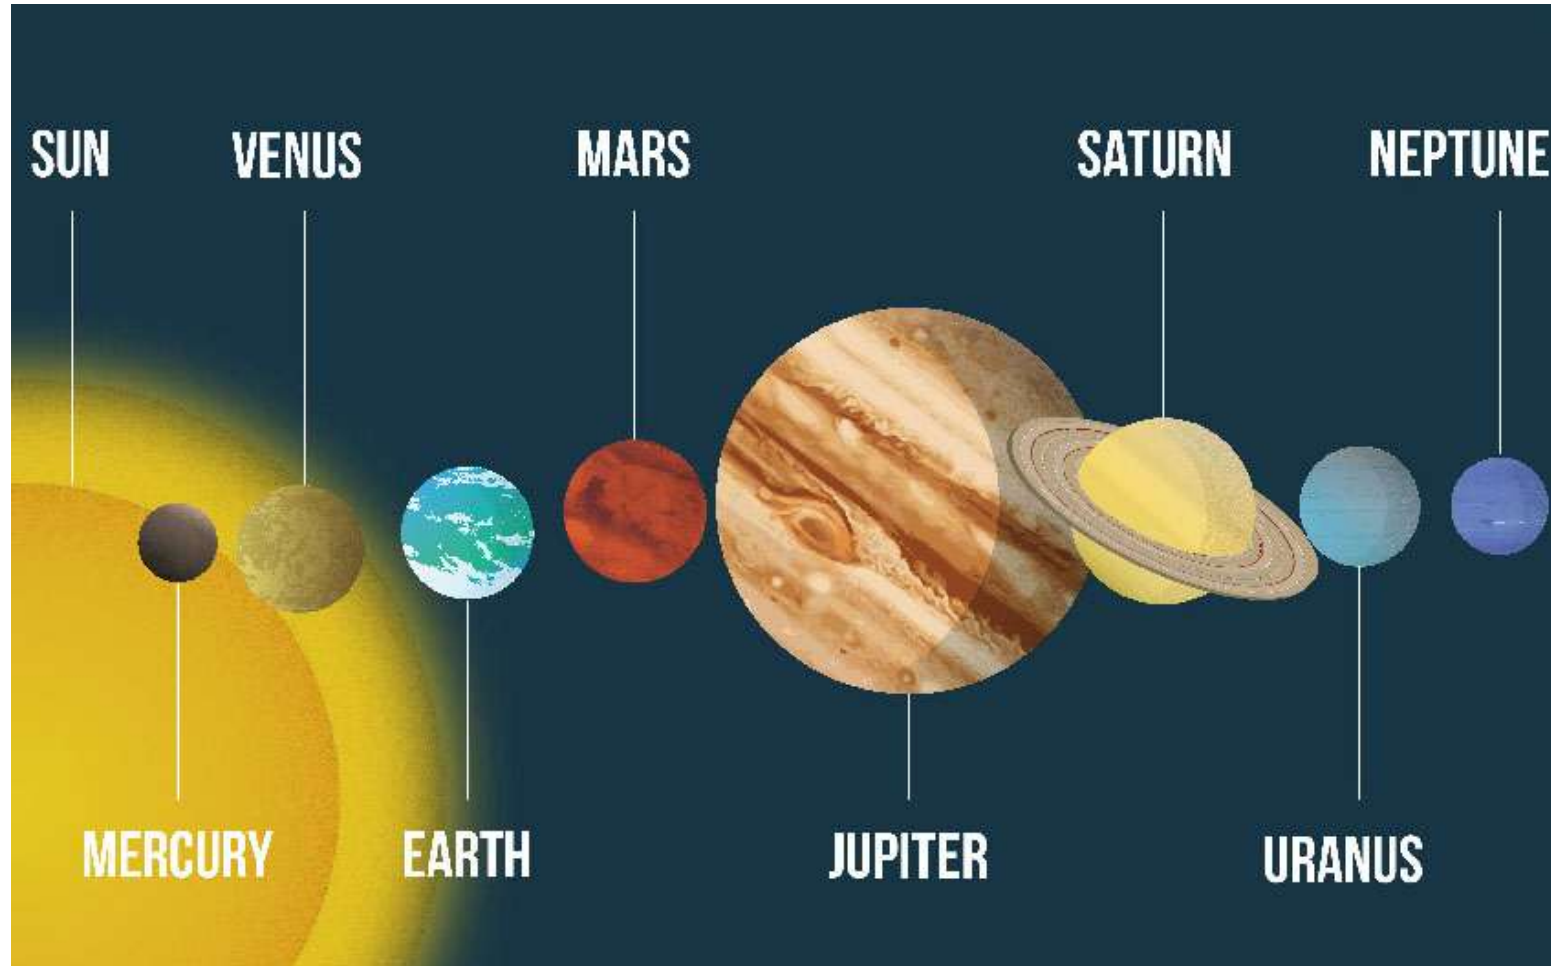

सूर्यापासून क्रमाने असणारे ग्रह

ग्रहांचे तुलनात्मक आकार

Jupiter (गुरु), Saturn (शनी), Earth (पृथ्वी), Venus (शुक्र), Mars (मंगळ), Mercury (बुध)

आपल्या सूर्यमालेतील ग्रहांची वैशिष्ट्ये

विद्यार्थी मित्रमैत्रिणींनो,

शेवटच्या पानावरील तक्ता वाचण्याआधी त्यातील 7 व्या उभ्या ओळीत दिलेला, ग्रहाचा 'पृथ्वीवरून भासणारा आकार' ह्याचा अर्थ समजावून घेऊया. पृथ्वीवरून भासणारा आकार (Apparrent size from earth) तक्त्यामध्ये 'आर्क सेकंद' ह्या एककात दिला आहे. पण आर्क सेकंद म्हणजे काय? हे कळण्यासाठी खालील आकृती पहा.

पृथ्वीवरून आपण जेव्हा एखादा ग्रह पहातो तेव्हा त्या ग्रहाच्या गोलीय व्यासाने आपल्या डोळ्याशी केलेला कोन 'आर्क सेकंद' ह्या एककात सांगितला जातो. अर्थातच हा कोन त्या ग्रहाचा व्यास आणि त्याचे पृथ्वीपासूनचे अंतर ह्यावर अवलंबून असतो.

1 आर्क डिग्री = 60 आर्क मिनिटे, 1 आर्क मिनिट = 60 आर्क सेकंद.

एक उदाहरण बघा: पृथ्वीवरून दिसणाऱ्या आकाशात सूर्य व चंद्र सारख्याच आकाराचे आपल्याला भासतात. असं का बरं? कारण सूर्याचा आकार चंद्राच्या आकारापेक्षा 400 पटीने मोठा आहे, पण सूर्य हा चंद्रापेक्षा 400 पटीने पृथ्वीपासून लांब आहे!